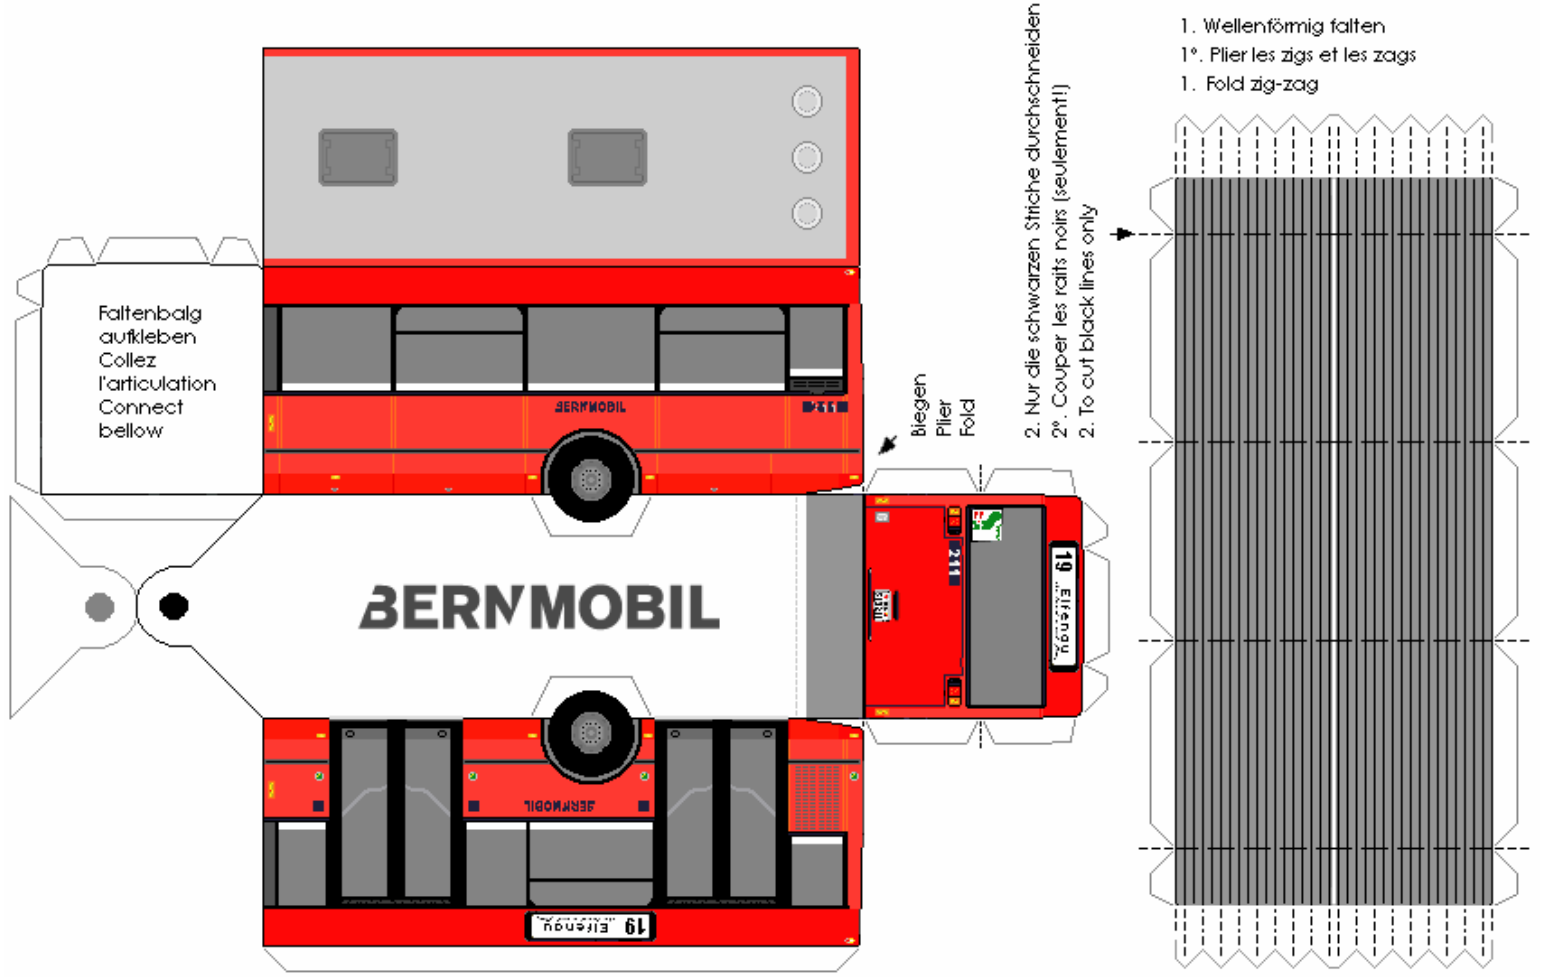

- 10** Kitzlöcher
- 10** Kitzlöcher
- 10** Kitzlöcher
- 10** Kitzlöcher
- 10** Kitzlöcher
- 10** Kitzlöcher
- 10** Kitzlöcher
- 10** Kitzlöcher

Fahrzielanzeige  
Girouettes  
Destinations signs

Biegen  
Plier  
Fold

Bern (Schweiz), BERNMOBIL MAN 272 NG  
Gezeichnet durch Markus Rechsteiner und Hanspeter Stähli, <http://www.bastelbogen.jimdo.com>  
Als Vorlage dienen die Bus-Zeichnungen von Laurent Quilici, <http://megabus.fr.st>

Faltenbalg  
aufkleben  
Collez  
l'articulation  
Connect  
bellow

**H0**  
Maßstab 1:87  
IV/10/si

Faltenbalg  
aufkleben  
Collez  
l'articulation  
Connect  
bellow

**BERNMOBIL**

Biegen  
Plier  
Fold