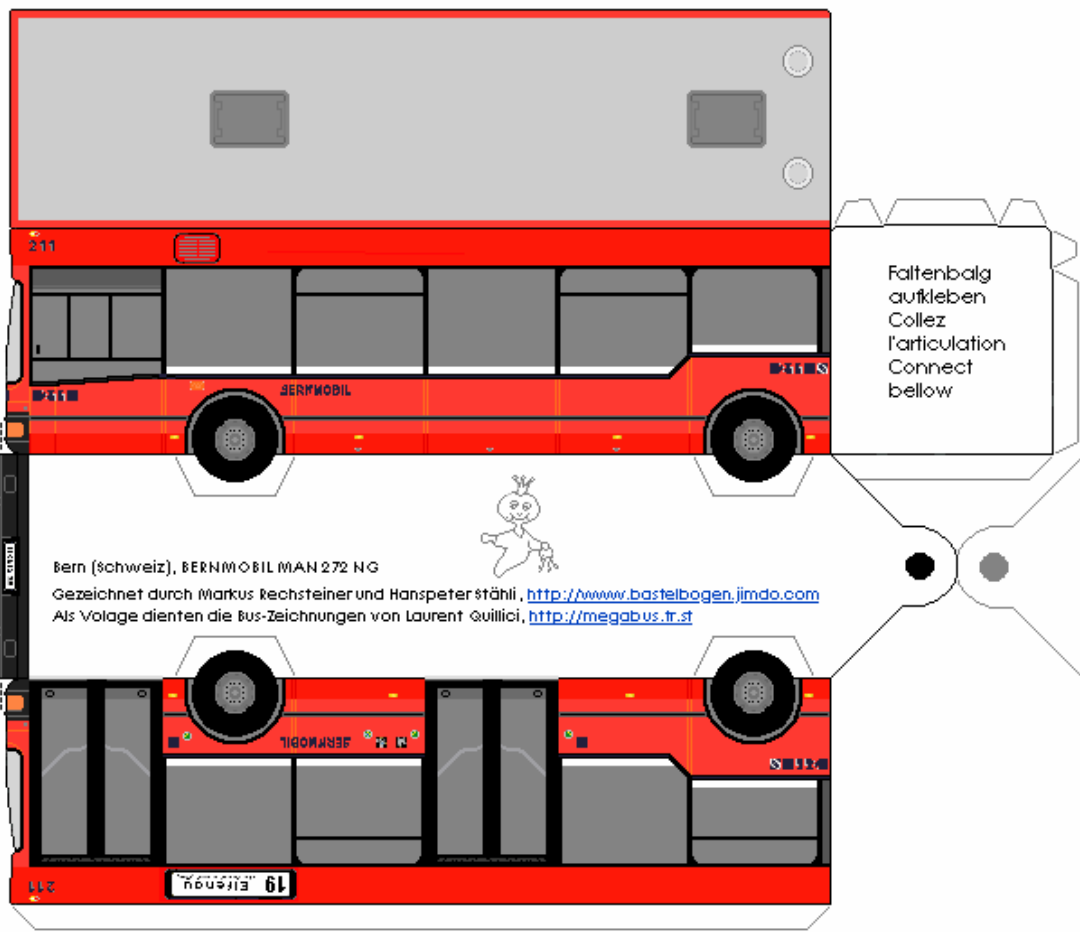

- 10** Kitzlöcher
- 10** Kitzlöcher
- 10** Kitzlöcher
- 10** Kitzlöcher
- 10** Kitzlöcher
- 10** Kitzlöcher
- 10** Kitzlöcher
- 10** Kitzlöcher

Fahrzielanzeige  
Girouettes  
Destinations signs

Biegen  
Plier  
Fold

Bern (Schweiz), BERNMOBIL MAN 272 NG  
Gezeichnet durch Markus Rechsteiner und Hanspeter Stähli, <http://www.bastelbogen.jimdo.com>  
Als Vorlage dienen die Bus-Zeichnungen von Laurent Quilici, <http://megabus.fr.st>

Faltenbalg  
aufkleben  
Collez  
l'articulation  
Connect  
bellow

**H0**  
Maßstab 1:87  
IV/10/si

Faltenbalg  
aufkleben  
Collez  
l'articulation  
Connect  
bellow

**BERNMOBIL**

Biegen  
Plier  
Fold