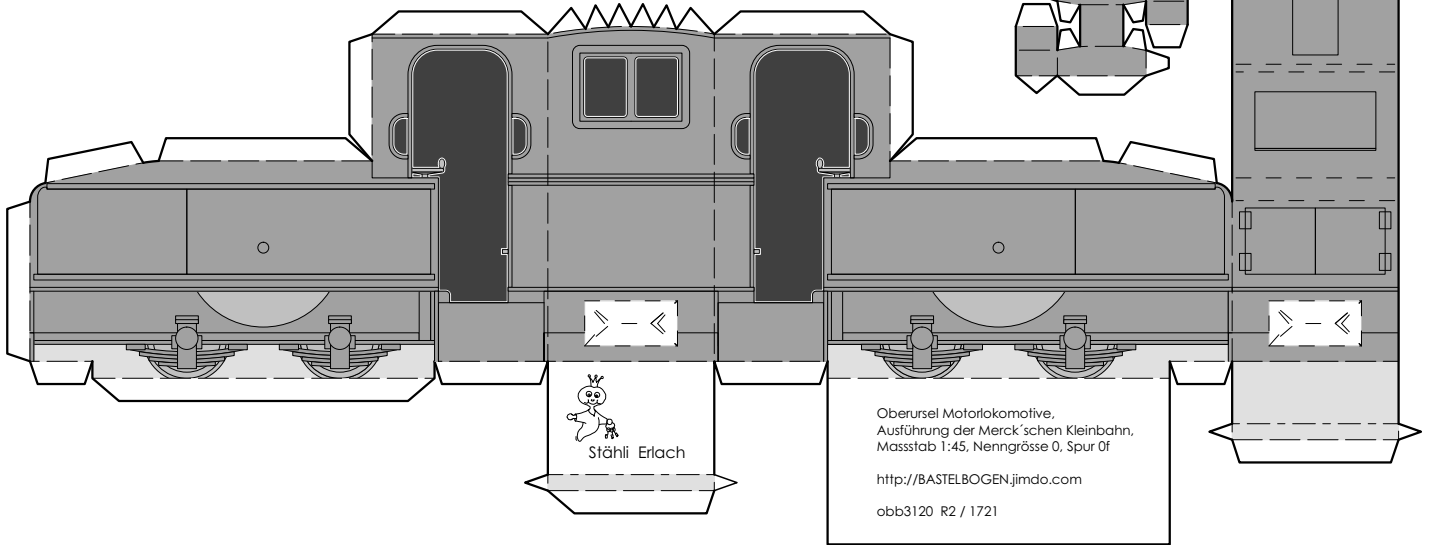

*Bastelbogen von Hanspeter Stähli
gibt es seit dem Jahre 2000
oder solange wie das Jahrhundert alt ist*

Oberusel Motorlokomotive,
Ausführung der Merck'schen Kleinbahn,
Massstab 1:45, Nenngrosse 0, Spur 0f

<http://BASTELBOGEN.jimdo.com>

Montageanleitung siehe unter: <http://bastelbogen.jimdo.com/bastelbogen-von-hanspeter-staehli/downloads/oberusel-motorlokomotive-montageanleitung/>

obb3120.pdf - 2017.05.22